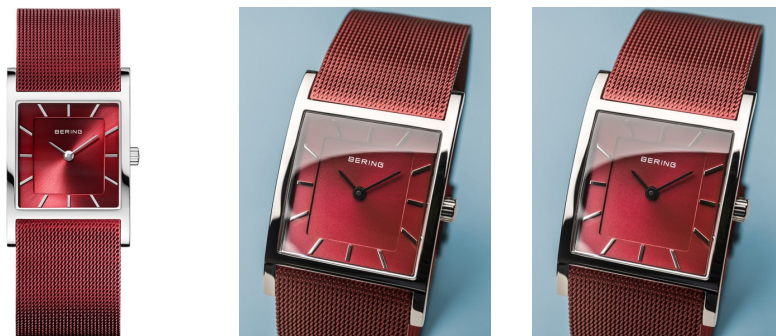

## Bering dámské hodinky 10426-303-S Specifikace

**NYNÍ KOUPIŤ**

Tento dokument obsahuje všechny specifikace pro Bering Classic 10426-303-S dámské hodinky. My ve **obchodě s hodinkami DIALANDO®** nabízíme široký výběr autentických hodinek od nejlepších značek na světě.  
<https://www.dialando.cz/>

### PRODUCT EXECUTION

Display Type	Analogue
Typ pohybu	Kvart (Baterie)
Functions	Minute / Hour

### MATERIAL & COLOUR

Materiál pásku	Nerezová ocel
Barva řemínku	Červená
Materiál pouzdra	Nerezová ocel
Barva pouzdra	Stříbro
Povrch pouzdra	Leštěný
Barva ciferníku	Červená
Sklo	Safírové sklo / Antireflexní povlak

### DETAILS

Rámeček	Opraveno
Spodní část pouzdra	Stlačený / Dno ze nerezové oceli
Clasp	Clip clasp
Odolný proti vodě	5 ATM