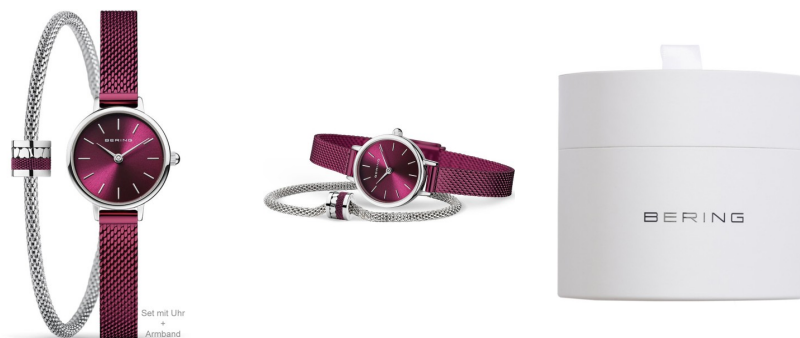

DIALANDO®

Bering dámské hodinky 11022-909-GWP Specifikace

NYNÍ KOUPIŤ

Tento dokument obsahuje všechny specifikace pro Bering 11022-909-GWP dámské hodinky. My ve **obchodě s hodinkami DIALANDO®** nabízíme široký výběr autentických hodinek od nejlepších značek na světě.
<https://www.dialando.cz/>

PRODUCT INFORMATION

Evropské číslo výrobku	4894041210339
Pohlaví	Dámy
Záruka [years]	2

PRODUCT EXECUTION

Display Type	Analogue
Typ pohybu	Kvart (Baterie)

MEASURES

Šířka pouzdra [mm]	22
--------------------	----

MATERIAL & COLOUR

Materiál pásku	Nerezová ocel
Barva řemínku	Fialový
Barva ciferníku	Fialová
Sklo	Safírové sklo

DETAILS

Clasp	Clip clasp
Odolný proti vodě	3 ATM