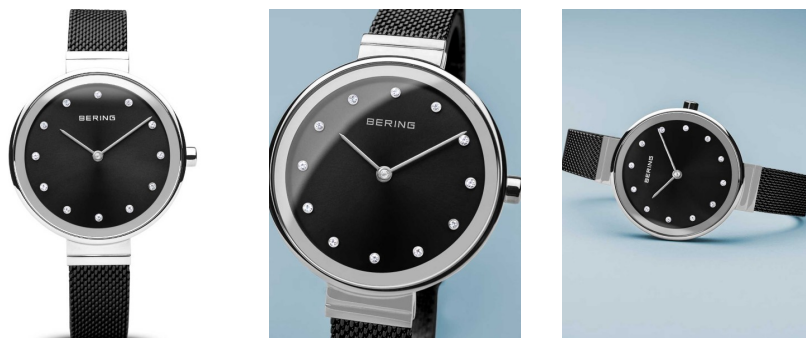

DIALANDO®

Bering dámské hodinky 12034-102 Specifikace

NYNÍ KOUPIŤ

Tento dokument obsahuje všechny specifikace pro Bering Classic 12034-102 dámské hodinky. My ve **obchodě s hodinkami DIALANDO®** nabízíme široký výběr autentických hodinek od nejlepších značek na světě.
<https://www.dialando.cz/>

PRODUCT INFORMATION

Evropské číslo výrobku	4894041206028
Pohlaví	Dámy
Značka	Bering
Collection	Classic Damen 34mm
Záruka [years]	2

PRODUCT EXECUTION

Display Type	Analogue
Typ pohybu	Kvart (Baterie)
Functions	Hour / Minute

MEASURES

Šířka pouzdra [mm]	34
Tloušťka pouzdra [mm]	7
Šířka poutka [mm]	12
Max. obvod zápěstí [mm]	20

MATERIAL & COLOUR

Materiál pásku	Nerezová ocel
Barva řemínku	Černá
Materiál pouzdra	Nerezová ocel
Barva pouzdra	Stříbro
Povrch pouzdra	Leštěný
Barva ciferníku	Šedá
Typ kamene	Swarovski
Sklo	Safírové sklo

DETAILS

Rámeček	Opraveno
Spodní část pouzdra	Dno ze nerezové oceli (lisované)
Clasp	Clip clasp
Odolný proti vodě	3 ATM