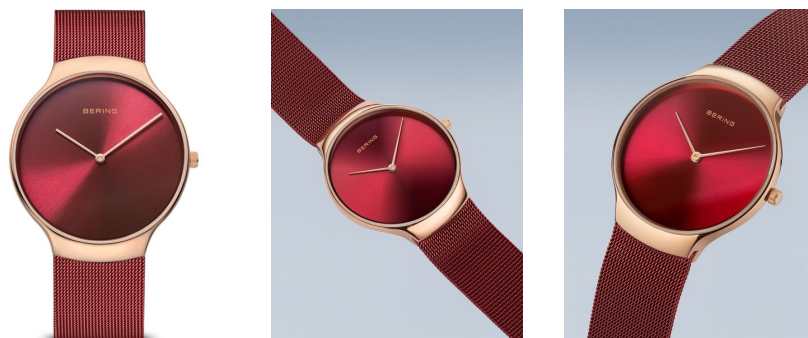

DIALANDO®

Bering dámské hodinky 13338-Charity Specifikace

NYNÍ KOUPIŤ

Tento dokument obsahuje všechny specifikace pro Bering Charity 13338-Charity dámské hodinky. My ve **obchodě s hodinkami DIALANDO®** nabízíme široký výběr autentických hodinek od nejlepších značek na světě.
<https://www.dialando.cz/>

PRODUCT INFORMATION

Evropské číslo výrobku	4894041205212
Pohlaví	Dámy
Záruka [years]	2

PRODUCT EXECUTION

Display Type	Analogue
Typ pohybu	Kvart (Baterie)

MEASURES

Šířka pouzdra [mm]	38
--------------------	----

MATERIAL & COLOUR

Materiál pásku	Nerezová ocel
Barva řemínku	Červená
Barva ciferníku	Červená
Sklo	Safírové sklo

DETAILS

Clasp	Clip clasp
Odolný proti vodě	5 ATM