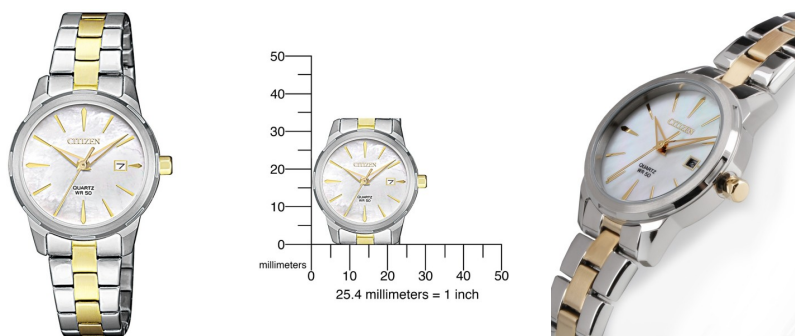

DIALANDO®

Citizen dámské hodinky EU6074-51D Specifikace

NYNÍ KOUPIŤ

Tento dokument obsahuje všechny specifikace pro Citizen Elegance EU6074-51D dámské hodinky. My ve **obchodě s hodinkami DIALANDO®** nabízíme široký výběr autentických hodinek od nejlepších značek na světě.
<https://www.dialando.cz/>

PRODUCT INFORMATION

Evropské číslo výrobku	4974374275462
Pohlaví	Dámy
Značka	Citizen
Collection	Elegance
Záruka [years]	2

PRODUCT EXECUTION

Display Type	Analogue
Typ pohybu	Kvart (Baterie)
Movement Name	G011 / Citizen
Functions	Second / Minute / Date / Hour

MEASURES

Šířka pouzdra [mm]	28
Tloušťka pouzdra [mm]	8
Šířka poutka [mm]	14
Max. obvod zápěstí [mm]	180

MATERIAL & COLOUR

Materiál pásku	Nerezová ocel
Barva řemínku	Silver / Zlato
Materiál pouzdra	Nerezová ocel
Barva pouzdra	Stříbro / Zlato
Povrch pouzdra	Matný / Leštěný
Barva ciferníku	Bílý
Sklo	Minerální sklo

DETAILS

Rámeček	Opraveno
Spodní část pouzdra	Dno ze nerezové oceli (lisované)
Clasp	Folding clasp
Odolný proti vodě	5 ATM