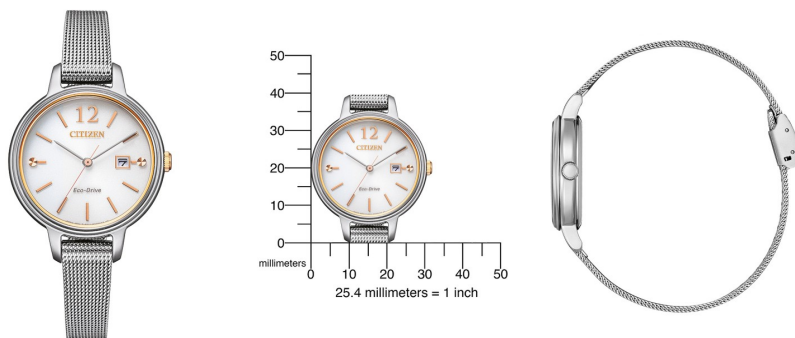

DIALANDO®

Citizen dámské hodinky EW2449-83A Specifikace

NYNÍ KOUPIŤ

Tento dokument obsahuje všechny specifikace pro Citizen Eco-Drive Elegance EW2449-83A dámské hodinky. My ve **obchodě s hodinkami DIALANDO®** nabízíme široký výběr autentických hodinek od nejlepších značek na světě.
<https://www.dialando.cz/>

PRODUCT INFORMATION

Evropské číslo výrobku	4974374304261
Pohlaví	Dámy
Záruka [years]	2

PRODUCT EXECUTION

Display Type	Analogue
Typ pohybu	Kvart (Solární)

MEASURES

Šířka pouzdra [mm]	31
--------------------	----

MATERIAL & COLOUR

Materiál pásku	Nerezová ocel
Barva řemínku	Silver
Barva ciferníku	Bílý
Sklo	Safírové sklo

DETAILS

Clasp	Clip clasp
Odolný proti vodě	5 ATM