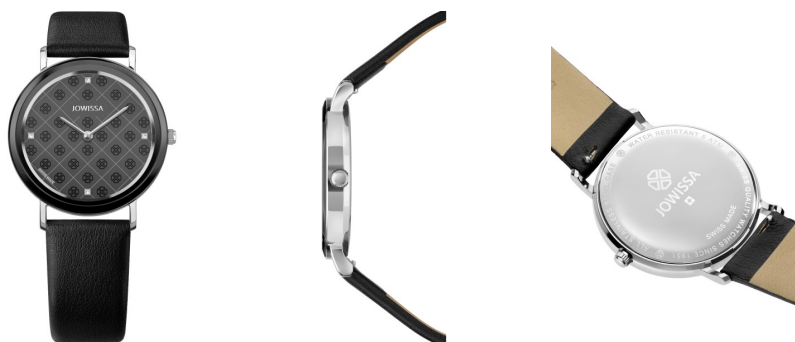

DIALANDO®

Jowissa dámské hodinky J6.226.L Specifikace

NYNÍ KOUPIŤ

Tento dokument obsahuje všechny specifikace pro Jowissa AnWy J6.226.L dámské hodinky. My ve **obchodě s hodinkami DIALANDO®** nabízíme široký výběr autentických hodinek od nejlepších značek na světě.
<https://www.dialando.cz/>

PRODUCT INFORMATION

Evropské číslo výrobku	7630055900722
Pohlaví	Dámy
Záruka [years]	2

PRODUCT EXECUTION

Display Type	Analogue
Typ pohybu	Kvart (Baterie)

MEASURES

Šířka pouzdra [mm]	35
--------------------	----

MATERIAL & COLOUR

Materiál pásku	Skutečná kůže
Barva řemínku	Černá
Barva ciferníku	Černá
Sklo	Minerální sklo

DETAILS

Clasp	Buckle
Odolný proti vodě	5 ATM