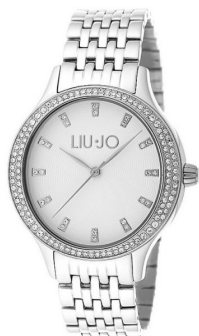

DIALANDO®

Liujo dámské hodinky TLJ1010 Specifikace

NYNÍ KOUPIŤ

Tento dokument obsahuje všechny specifikace pro Liujo TLJ1010 dámské hodinky. My ve **obchodě s hodinkami DIALANDO®** nabízíme široký výběr autentických hodinek od nejlepších značek na světě.
<https://www.dialando.cz/>

PRODUCT INFORMATION

Evropské číslo výrobku	8052047005069
Pohlaví	Dámy
Záruka [years]	2

PRODUCT EXECUTION

Display Type	Analogue
Typ pohybu	Kvart (Baterie)

MEASURES

Šířka pouzdra [mm]	37
--------------------	----

MATERIAL & COLOUR

Materiál pásku	Nerezová ocel
Barva řemínku	Silver
Barva ciferníku	Bílý
Sklo	Minerální sklo

DETAILS

Clasp	Snap fastener
Odolný proti vodě	5 ATM