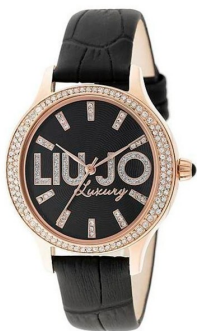

DIALANDO®

Liujo dámské hodinky TLJ766 Specifikace

NYNÍ KOUPIŤ

Tento dokument obsahuje všechny specifikace pro Liujo TLJ766 dámské hodinky. My ve **obchodě s hodinkami DIALANDO®** nabízíme široký výběr autentických hodinek od nejlepších značek na světě.
<https://www.dialando.cz/>

PRODUCT INFORMATION

Evropské číslo výrobku	8434103146235
Pohlaví	Dámy
Záruka [years]	2

PRODUCT EXECUTION

Display Type	Analogue
Typ pohybu	Kvart (Baterie)

MEASURES

Šířka pouzdra [mm]	38
--------------------	----

MATERIAL & COLOUR

Materiál pásku	Skutečná kůže
Barva řemínku	Černá
Barva ciferníku	Černá
Sklo	Minerální sklo

DETAILS

Clasp	Buckle
Odolný proti vodě	5 ATM