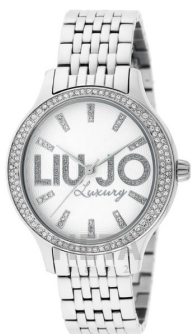

DIALANDO®

Liujo dámské hodinky TLJ768 Specifikace

NYNÍ KOUPIŤ

Tento dokument obsahuje všechny specifikace pro Liujo TLJ768 dámské hodinky. My ve **obchodě s hodinkami DIALANDO®** nabízíme široký výběr autentických hodinek od nejlepších značek na světě.
<https://www.dialando.cz/>

PRODUCT INFORMATION

Evropské číslo výrobku	8050447738778
Pohlaví	Dámy
Záruka [years]	2

PRODUCT EXECUTION

Display Type	Analogue
Typ pohybu	Kvart (Baterie)

MEASURES

Šířka pouzdra [mm]	38
--------------------	----

MATERIAL & COLOUR

Materiál pásku	Nerezová ocel
Barva řemínku	Silver
Barva ciferníku	Bílý
Sklo	Minerální sklo

DETAILS

Clasp	Snap fastener
Odolný proti vodě	5 ATM