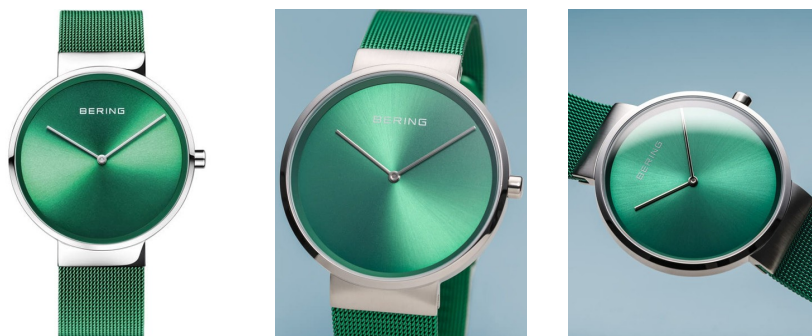

DIALANDO®

Bering dámské hodinky 14539-808 Specifikace

NYNÍ KOUPIŤ

Tento dokument obsahuje všechny specifikace pro Bering Classic 14539-808 dámské hodinky. My ve **obchodě s hodinkami DIALANDO®** nabízíme široký výběr autentických hodinek od nejlepších značek na světě.
<https://www.dialando.cz/>

PRODUCT INFORMATION

Evropské číslo výrobku	4894041207834
Pohlaví	Unisex / Muži / Dámy
Záruka [years]	2

PRODUCT EXECUTION

Display Type	Analogue
Typ pohybu	Kvart (Baterie)
Functions	Hour / Minute

MEASURES

Šířka pouzdra [mm]	39
Tloušťka pouzdra [mm]	6

MATERIAL & COLOUR

Materiál pásku	Nerezová ocel
Barva řemínku	Zelená
Materiál pouzdra	Nerezová ocel
Barva pouzdra	Stříbro
Povrch pouzdra	Leštěný
Barva ciferníku	Zelená
Sklo	Antireflexní povlak / Safírové sklo

DETAILS

Rámeček	Opraveno
Spodní část pouzdra	Stlačený / Dno ze nerezové oceli
Clasp	Clip clasp
Odolný proti vodě	5 ATM