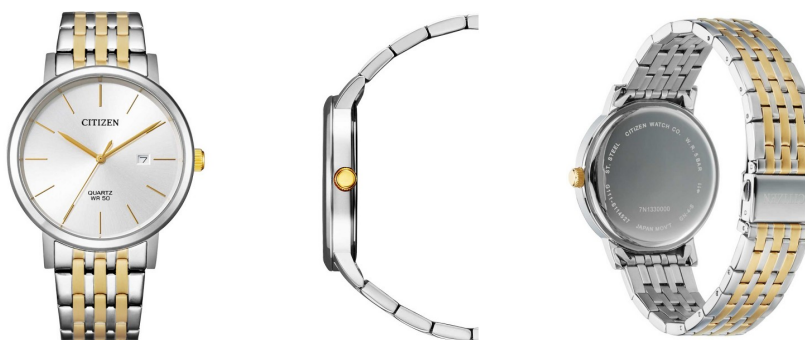

DIALANDO®

Citizen men's watch BI5074-56A Specifikace

NYNÍ KOUPIŤ

Tento dokument obsahuje všechny specifikace pro Citizen Sport Quarz BI5074-56A men's watch. My ve **obchodě s hodinkami DIALANDO®** nabízíme široký výběr autentických hodinek od nejlepších značek na světě.
<https://www.dialando.cz/>

PRODUCT INFORMATION

Evropské číslo výrobku	4974374275288
Pohlaví	Muži
Záruka [years]	2

PRODUCT EXECUTION

Display Type	Analogue
Typ pohybu	Kvart (Baterie)
Movement Name	Citizen / G111
Functions	Hour / Minute / Second / Date

MEASURES

Šířka pouzdra [mm]	40
Tloušťka pouzdra [mm]	8

MATERIAL & COLOUR

Materiál pásku	Nerezová ocel
Barva řemínku	Silver / Zlato
Materiál pouzdra	Nerezová ocel
Barva pouzdra	Stříbro
Povrch pouzdra	Matný / Leštěný
Barva ciferníku	Stříbrný
Sklo	Tvrdé sklo / Minerální sklo

DETAILS

Rámeček	Opraveno
Spodní část pouzdra	Dno ze nerezové oceli / Stlačený
Clasp	Folding clasp
Odolný proti vodě	5 ATM