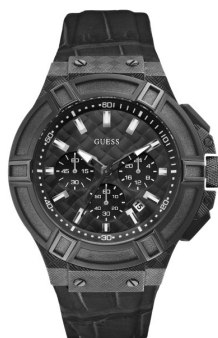

DIALANDO®

Guess men's watch W0408G1 Specifikace

NYNÍ KOUPIŤ

Tento dokument obsahuje všechny specifikace pro Guess W0408G1 men's watch. My ve **obchodě s hodinkami DIALANDO®** nabízíme široký výběr autentických hodinek od nejlepších značek na světě.
<https://www.dialando.cz/>

PRODUCT INFORMATION

Evropské číslo výrobku	0091661437083
Pohlaví	Muži
Záruka [years]	2

PRODUCT EXECUTION

Display Type	Analogue
Typ pohybu	Kvart (Baterie)

MEASURES

Šířka pouzdra [mm]	45
--------------------	----

MATERIAL & COLOUR

Materiál pásku	Syntetická kůže
Barva řemínku	Černá
Barva ciferníku	Černá
Sklo	Minerální sklo

DETAILS

Clasp	Buckle
Odolný proti vodě	10 ATM