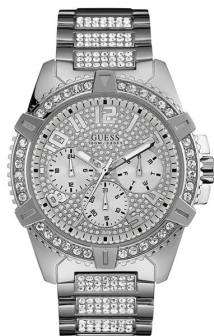

DIALANDO®

Guess men's watch W0799G1 Specifikace

NYNÍ KOUPIŤ

Tento dokument obsahuje všechny specifikace pro Guess W0799G1 men's watch. My ve **obchodě s hodinkami DIALANDO®** nabízíme široký výběr autentických hodinek od nejlepších značek na světě.
<https://www.dialando.cz/>

PRODUCT INFORMATION

Evropské číslo výrobku	0091661458316
Pohlaví	Muži
Značka	Guess
Collection	Frontier
Záruka [years]	2

MATERIAL & COLOUR

Materiál pásku	Nerezová ocel
Barva řemínku	Silver
Materiál pouzdra	Nerezová ocel
Barva pouzdra	Stříbro
Povrch pouzdra	Leštěný
Barva ciferníku	Stříbrný
Typ kamene	Zirkon
Sklo	Minerální sklo

PRODUCT EXECUTION

Display Type	Analogue
Typ pohybu	Kvart (Baterie)
Functions	Day of the week / 24-Hour / Date

DETAILS

Clasp	Folding clasp
Odolný proti vodě	10 ATM

MEASURES

Šířka pouzdra [mm]	49
Tloušťka pouzdra [mm]	11