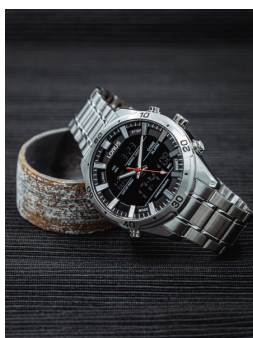

DIALANDO®

Lorus men's watch RW651AX9 Specifikace

NYNÍ KOUPIŤ

Tento dokument obsahuje všechny specifikace pro Lorus RW651AX9 men's watch. My ve **obchodě s hodinkami DIALANDO®** nabízíme široký výběr autentických hodinek od nejlepších značek na světě.
<https://www.dialando.cz/>

PRODUCT INFORMATION

Evropské číslo výrobku	4894138353796
Pohlaví	Muži
Záruka [years]	2

PRODUCT EXECUTION

Display Type	Analogue
Typ pohybu	Kvart (Baterie)

MEASURES

Šířka pouzdra [mm]	46
--------------------	----

MATERIAL & COLOUR

Materiál pásku	Nerezová ocel
Barva řemínku	Silver
Barva ciferníku	Černá
Sklo	Minerální sklo

DETAILS

Clasp	Folding clasp
Odolný proti vodě	10 ATM