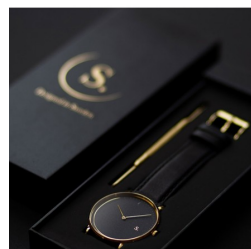

DIALANDO®

Sandell men's watch SSB38-BLV_H Specifikace

NYNÍ KOUPIŤ

Tento dokument obsahuje všechny specifikace pro Sandell SSB38-BLV_H men's watch. My ve **obchodě s hodinkami DIALANDO®** nabízíme široký výběr autentických hodinek od nejlepších značek na světě.
<https://www.dialando.cz/>

PRODUCT INFORMATION

Evropské číslo výrobku	2000015236720
Pohlaví	Muži
Značka	Sandell
Collection	Night
Záruka [years]	2

PRODUCT EXECUTION

Display Type	Analogue
Typ pohybu	Kvart (Baterie)

MEASURES

Šířka pouzdra [mm]	38
--------------------	----

MATERIAL & COLOUR

Materiál pásku	Veganská kůže
Barva řemínku	Černá
Barva ciferníku	Černá
Sklo	Minerální sklo

DETAILS

Odolný proti vodě	3 ATM
-------------------	-------